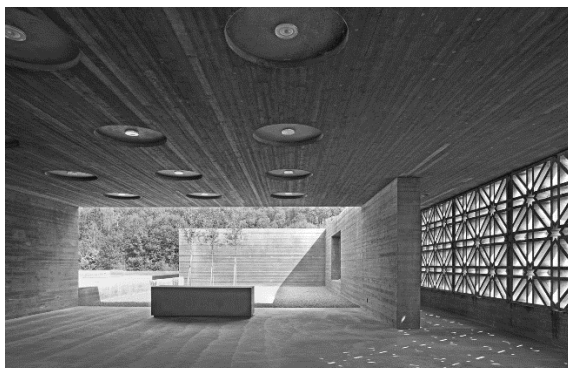

Referenzprojekt Islamischer Friedhof Altach A

Im österreichischen Vorarlberg ist eine Bestattungsstätte für Muslime entstanden. Der Architekt Bernardo Bader entwarf gemeinsam mit der Künstlerin Azra Aksamija einen Friedhof, der Beerdigungen nach islamischen Brauch ermöglicht und so ein wichtiges Zeichen zur Koexistenz der verschiedenen Religionen darstellt. Die Anlage wurde absichtlich offen gehalten. Die Grabstätten werden durch Mauerscheiben in unterschiedlichen Höhen eingefasst. „Die „fingerförmig“ angelegten Grabfelder ermöglichen eine etappenweise Realisierung und verzahnen die Anlage mit dem unberührten auenartigen Landschaftsraum.“