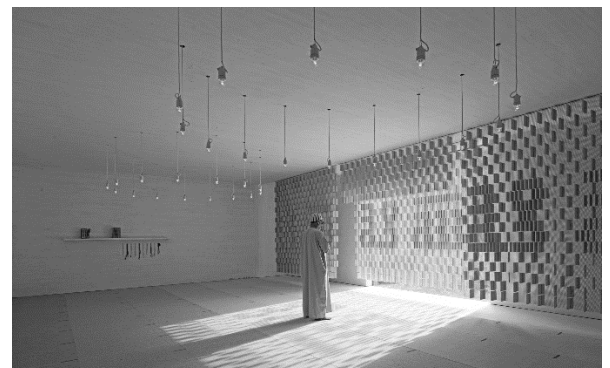

Referenzprojekt Islamischer Friedhof Altach A

Im österreichischen Vorarlberg ist eine Bestattungsstätte für Muslime entstanden. Der Architekt Bernardo Bader entwarf gemeinsam mit der Künstlerin Azra Aksamija einen Friedhof, der Beerdigungen nach islamischen Brauch ermöglicht und so ein wichtiges Zeichen zur Koexistenz der verschiedenen Religionen darstellt. Die Anlage wurde absichtlich offen gehalten. Die Grabstätten werden durch Mauerscheiben in unterschiedlichen Höhen eingefasst. „Die „fingerförmig“ angelegten Grabfelder ermöglichen eine etappenweise Realisierung und verzahnen die Anlage mit dem unberührten auenartigen Landschaftsraum.“